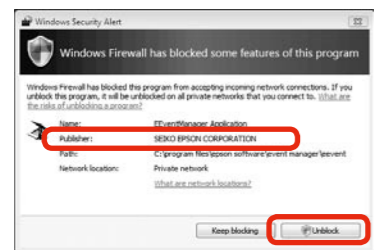

لا تقم بتوصيل كابل USB الآن.
كابل USB را هنوز وصل نکنید.

Если появилось предупреждение межсетевого экрана, убедитесь, что издателем программы является Epson, после чего разрешите доступ приложениям Epson.
Якщо з'являється попередження брандмауера, підтвердіть видавця Epson, після чого дозвольте доступ до програм Epson.