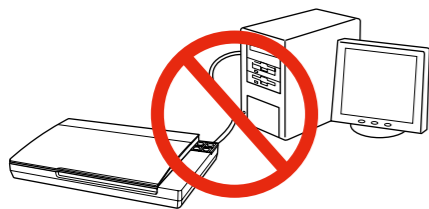

2.

Do not connect the USB cable yet.
Nie podłączaj jeszcze kabla USB.
V tomto okamžiku ještě nepřipojujte kabel USB.
Még ne csatlakoztassa az USB-kábelt.
Zatiaľ nezapájajte kábel USB.

Deocamdată nu conectați cablul USB.
Не свързвайте още USB кабела.
Vél perievienojiet USB kabeli.
Kol kas USB kabelio neprijunkite.
Ärge USB-kaablit veel ühendage.

If the Firewall alert appears, allow access for Epson applications.
Jeśli zostanie wyświetlone ostrzeżenie zapory sieciowej, zezwól na dostęp aplikacji firmy Epson.
Pokud se objeví výstraha brány firewall, povolte přístup k aplikaci Epson.
Ha a tűzfalnal kapcsolatos figyelmeztetés jelenik meg, akkor engedélyezze az Epson alkalmazások hozzáférését.
Ak sa objaví výstražné okno brány firewall, povolte prístup pre aplikácie firmy Epson.

Dacă apare alerta de Firewall, permiteți accesul aplicațiilor Epson.
Ако се покаже сигнал от защитната стена, разрешете достъп до приложенията на Epson.
Ja tiek attēlots ugunsmūra brīdinājums, ļaujiet piekļuvi Epson lietojumprogrammām.
Jei parodomas užkardos įspėjimas, leiskite prieigą „Epson“ programoms.
Kui ilmub tulemüüri hoiatus, lubage juurdepääs Epsoni rakendustele.