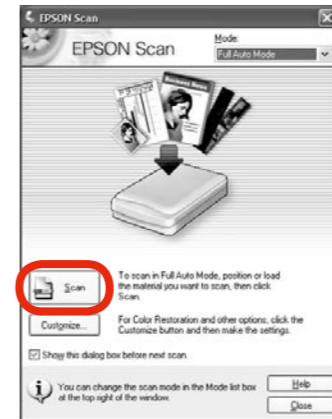

3.

Getting More Information • Uzyskiwanie dodatkowych informacji • Další informace • További információ • Další informácie • Cum se obțin mai multe informații • Получаване на повече информация • Kā iegūt plašāku informāciju • Kaip gauti daugiau informacijos • Lisateave