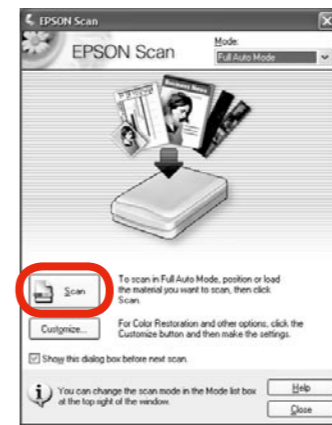

Epson Perfection™ V37 / V370 Photo

Установка • Встановлення • Осы жерден бастау • از اینجا شروع کنید • ابدأ من هنا

1. Perfection V37

Perfection V370 Photo

2.

Не подключайте USB кабель.
Поки що не підключайте кабель USB.
USB кабелін қоспай тұра тұрыңыз.

لا تقم بتوصيل كابل USB الآن.
كابل USB را هنوز وصل نکنید.

Если появилось предупреждение межсетевого экрана, убедитесь, что издателем программы является Epson, после чего разрешите доступ приложениям Epson.
Якщо з'являється попередження брандмауера, підтвердіть видавця Epson, після чого дозвольте доступ до програм Epson.

Егер файрвол ескерту хабары пайда болатын болса, жариялаушы Epson деп құптаңыз да, Epson бағадарламаларына рұқсат беріңіз.

في حالة ظهور تنبيه الحماية، عليك تأكيد أن الناشر هو Epson، ثم قم بالسماح بدخول تطبيقات Epson.
در صورت نمایش شدن پیام هشدار فایروال، تایید کنید که ناشر Epson است و سپس گزینه اجازه دسترسی برای برنامه های Epson را انتخاب کنید.

3.

Дополнительные сведения • Дізнатися докладніше • Қосымша ақпарат алу • الحصول على المزيد من المعلومات • كسب اطلاعات بیشتر