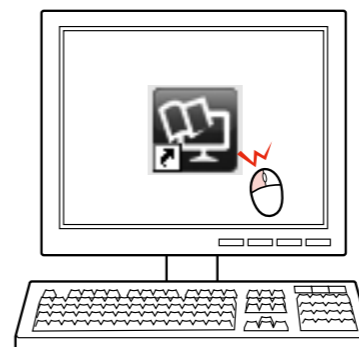

Maschinenlärminformations-Verordnung 3. GPSGV: Der höchste Schalldruckpegel beträgt 70 dB(A) oder weniger gemäß EN ISO 7779. Das Gerät ist nicht für die Benutzung im unmittelbaren Gesichtsfeld am Bildschirmarbeitsplatz vorgesehen. Um störende Reflexionen am Bildschirmarbeitsplatz zu vermeiden, darf dieses Produkt nicht im unmittelbaren Gesichtsfeld platziert werden.

EEE Yönetmeligiine Uygundur.

Информация об изготовителе Seiko Epson Corporation (Япония)
Юридический адрес: 4-1, Ниси-Синзюку, 2-Чоме, Синзюку-ку, Токио, Япония Ср ок службы: 3 годa

Обладнання відповідає вимогам Технічного регламенту обмеження використання деяких небезпечних речовин в електричному та електронному обладнанні.