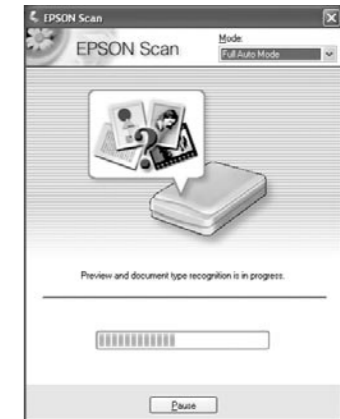

3.

Getting More Information • Uzyskiwanie dodatkowych informacji • Další informace • További információ • Další informácie • Cum se obțin mai multe informații • Получаване на повече информация • Kā iegūt plašāku informāciju • Kaip gauti daugiau informacijos • Lisateave