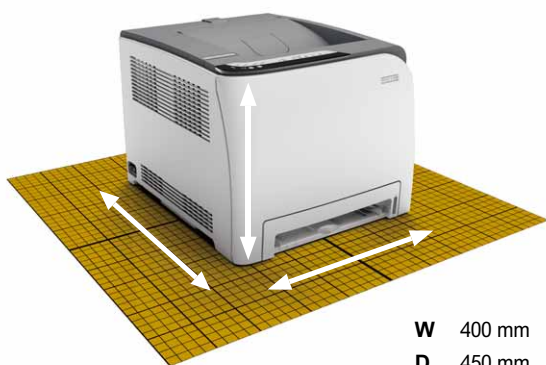

W 400 mm
D 450 mm
H 320 mm

Oszczędność przestrzeni biurowej

Dzięki ich nadzwyczajnie małym rozmiarom, Aficio™SP C220N/SP C221N/SP C222DN doskonale pasują na Twoje biurko lub do dowolnego środowiska pracy bez ingerencji w przestrzeń biurową.