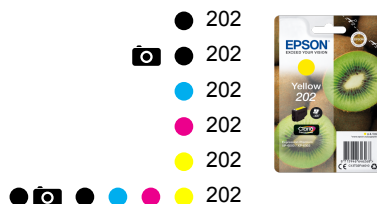

INNE FUNKCJE

Wyświetlacz LCD	Typ: Kolor, Przekątna: 6,1 cm
Karty pamięci	SD, SDHC, SDXC, MicroSD*, MicroSDHC*, MicroSDXC*, MiniSD*, MiniSDHC* (* Wymagany adapter, nie znajduje się w zestawie)
Funkcje	Korekcja efektu czerwonych oczu, Korekta zdjęć, Drukowanie bezpośrednie z USB, Wireless PictBridge

INNE

Gwarancja	12 miesięcy/miesięcy Klient znosi do serwisu Dostępne opcjonalne przedłużenie gwarancji

INFORMACJA LOGISTYCZNA

SKU	C11CG18403
Kod kreskowy	8715946633862
Kraj pochodzenia	Indonezja
Rozmiar palety	2 szt.

Epson Europe B.V. Sp. z o.o.
Oddział w Polsce
ul. Bokerska 66
02-690 Warszawa
Tel.: +48 22 375 7500
Faks: +48 22 375 7501

Znaki towarowe oraz zastrzeżone znaki towarowe są własnością firmy Seiko Epson Corporation lub odpowiednich firm. Informacje o produkcie mogą ulec zmianie bez uprzedzenia.
Last extracted: 2019-01-07

Infolinia: + 48 22 295 37 25
(Opłata za połączenie wg taryfy operatora)
www.epson.pl

Expression Premium XP-6000

ZAWARTOŚĆ ZESTAWU

- Pojedyncze wkłady atramentowe
- Urządzenie podstawowe
- Kabel zasilający
- Instrukcja montażu
- Oprogramowanie (CD)
- Karta gwarancyjna

ZGODNOŚĆ WKŁADÓW ATRAMENTOWYCH

WYDAJNOŚĆ ATRAMENTÓW

	Kiwi 202	Kiwi 202XL
	Liczba stron: 250*	Liczba stron: 550*
	Liczba zdjęć: 400*	Liczba zdjęć: 800*
	Liczba stron: 300*	Liczba stron: 650*

* Przybliżona wydajność oparta na normach ISO/IEC 24711/24712 lub ISO/IEC 29102/29103. Wartości rzeczywiste zależą od rodzaju drukowanych obrazów i warunków użytkowania. Więcej informacji na stronie www.epson.eu/pageyield

1. Korzystanie z funkcji Epson iPrint i Epson Creative Print wymaga połączenia bezprzewodowego i aplikacji Epson do drukowania. Do korzystania z funkcji Epson Email Print, Epson Remote Print Driver i Epson Scan-to-Cloud konieczne jest połączenie internetowe. Więcej informacji o produkcie, obsługiwanych językach i urządzeniach można znaleźć na stronie www.epson.pl/connect.

EPSON®