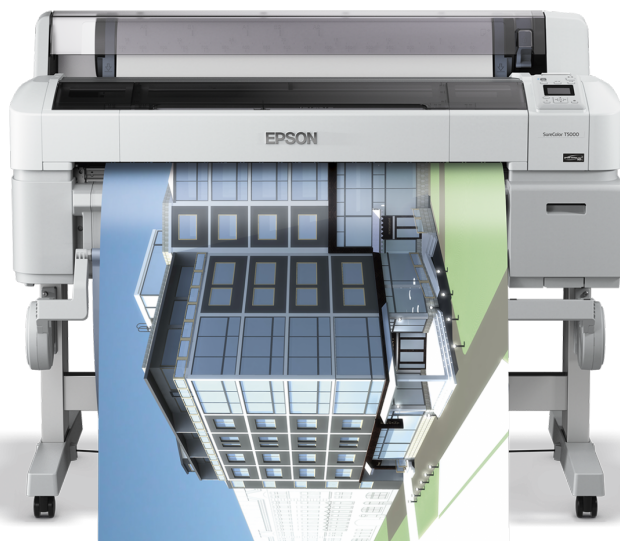

# Epson SureColor SC-T5000

KARTA PRODUKTU

Ta 36-calowa, 4-kolorowa drukarka wielkoformatowa idealnie sprawdza się tam, gdzie liczy się przede wszystkim szybkość i wydajność. Doskonale nadaje się do drukowania rysunków CAD, GIS, banerów niestandardowych, prezentacji i szyldów do wnętrz. W zestawie znajduje się wersja oprogramowania PRESTIGE, stworzonego specjalnie do produktów Epson. Tworzenie plakatów jest łatwe nawet dla osób niedoświadczonych. Ten ekonomiczny zestaw skraca pracę i daje więcej możliwości w zakresie działań marketingowych i promocyjnych.

Drukarka SC-T5000 jest niewielka i elegancka, dzięki czemu można bez problemu umieścić ją w każdym biurze. Panel sterowania znajduje się z przodu, co zapewnia wygodę obsługi i umożliwia ustawienie urządzenia przy ścianie.

#### Wytrzymałe odbitki wysokiej jakości

Specjalny atrament Epson UltraChrome XD zapewnia trwale wydruki o wysokiej jakości, głębokiej czerni i szerokiej gamie kolorów, z wyraźnymi liniami o minimalnej szerokości 0,02 mm. Ten pigmentowy atrament jest odporny na powstawanie smug i działanie wody, dzięki czemu umożliwia drukowanie materiałów do krótkoterminowego użytku na zewnątrz.