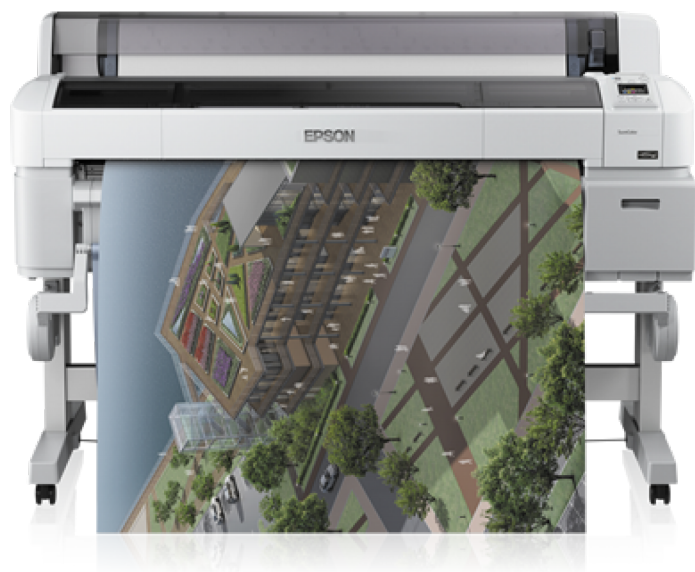

Epson SureColor SC-T7000 POS

KARTA PRODUKTU

Ta 44-calowa, 4-kolorowa drukarka wielkoformatowa idealnie sprawdza się tam, gdzie liczy się przede wszystkim szybkość i wydajność. Doskonale nadaje się do drukowania rysunków CAD, GIS, banerów niestandardowych, prezentacji i szyldów do wnętrz. W zestawie znajduje się wersja oprogramowania PRESTIGE, stworzonego specjalnie do produktów Epson. Tworzenie plakatów jest łatwe nawet dla osób niedoświadczonych. Ten ekonomiczny zestaw skraca pracę i daje więcej możliwości w zakresie działań marketingowych i promocyjnych.

Drukarka SC-T7000 jest niewielka i elegancka, dzięki czemu można bez problemu umieścić ją w każdym biurze. Panel sterowania znajduje się z przodu, co zapewnia wygodę obsługi i umożliwia ustawienie urządzenia przy ścianie.

Wytrzymałe odbitki wysokiej jakości

Specjalny atrament Epson UltraChrome XD zapewnia trwale wydruki o wysokiej jakości, głębokiej czerni i szerokiej gamie kolorów, z wyraźnymi liniami o minimalnej szerokości 0,02 mm. Ten pigmentowy atrament jest odporny na powstawanie smug i działanie wody, dzięki czemu umożliwia drukowanie materiałów do krótkoterminowego użytku na zewnątrz.