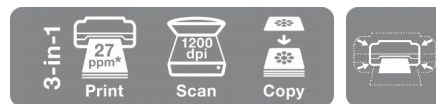

Expression Home XP-245

KARTA PRODUKTU

Oszczędzaj miejsce, pieniądze i czas dzięki małemu urządzeniu wielofunkcyjnemu Epson z oddzielnymi wkładami atramentowymi i funkcją drukowania z urządzeń mobilnych

Zapomnij o kompromisach — XP-245 zapewnia wysoką jakość druku w wyjątkowo korzystnej cenie. Model, stanowiący część oferty małych urządzeń wielofunkcyjnych, łączy drukarkę, skaner i kopiarkę w stylowej, kompaktowej obudowie. Pojedyncze wkłady atramentowe przynoszą dużo oszczędności, ponieważ wymienia się tylko zużyte kolory. Urządzenie umożliwia także proste drukowanie poza domem dzięki usłudze Epson Connect.