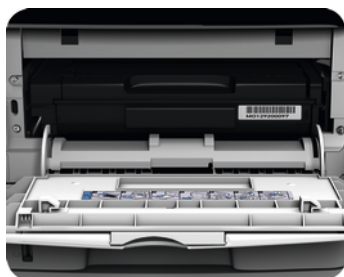

Kompaktowe i szybkie drukarki czarno-białe

Łatwe drukowanie

Urządzenia Aficio™ SP 3400N/SP 3410DN są małe, eleganckie i szybkie, idealnie sprawdzają się w małych grupach roboczych i w domu. Oferują wszystko co tylko potrzebujesz do codziennej pracy z dokumentami. Te czarno-białe laserowe drukarki sieciowe A4 są łatwe w obsłudze i utrzymaniu. Otrzymujesz jakość firmy Ricoh z niskim całkowitym kosztem posiadania (TCO).

- Produktywność: 28 wydruków na minutę.
- Łatwa obsługa.
- Sieć w standardzie.
- Dwustronne drukowanie w standardzie (SP 3410DN).
- Uniwersalne drukowanie.

Kompaktowa siła

WYDAJNOŚĆ

Z SP 3400N/SP 3410DN wytworzysz swoje dokumenty w oka mgnieniu. Czas nagrzewania drukarek wynosi mniej niż 20 sekund, a pierwsza kopia znajdzie się na Twoim biurku w zaledwie w 8 sekund. Ciągła prędkość drukowania to 28 stron na minutę.

ŁATWY I PRZYJAZNY PANEL OPERATORSKI

Podobnie jak wszystkie produkty Ricoh urządzenia SP 3400N/SP 3410DN są łatwe w obsłudze. Użytkownik szybko i w prosty sposób dokonuje wymiany materiałów eksploatacyjnych. W tym samym czasie może wymienić pojemnik z tonerem i bęben. Każde zacięcie papieru można usunąć w łatwy sposób poprzez przyjazny dostęp do pełnej ścieżki papieru.